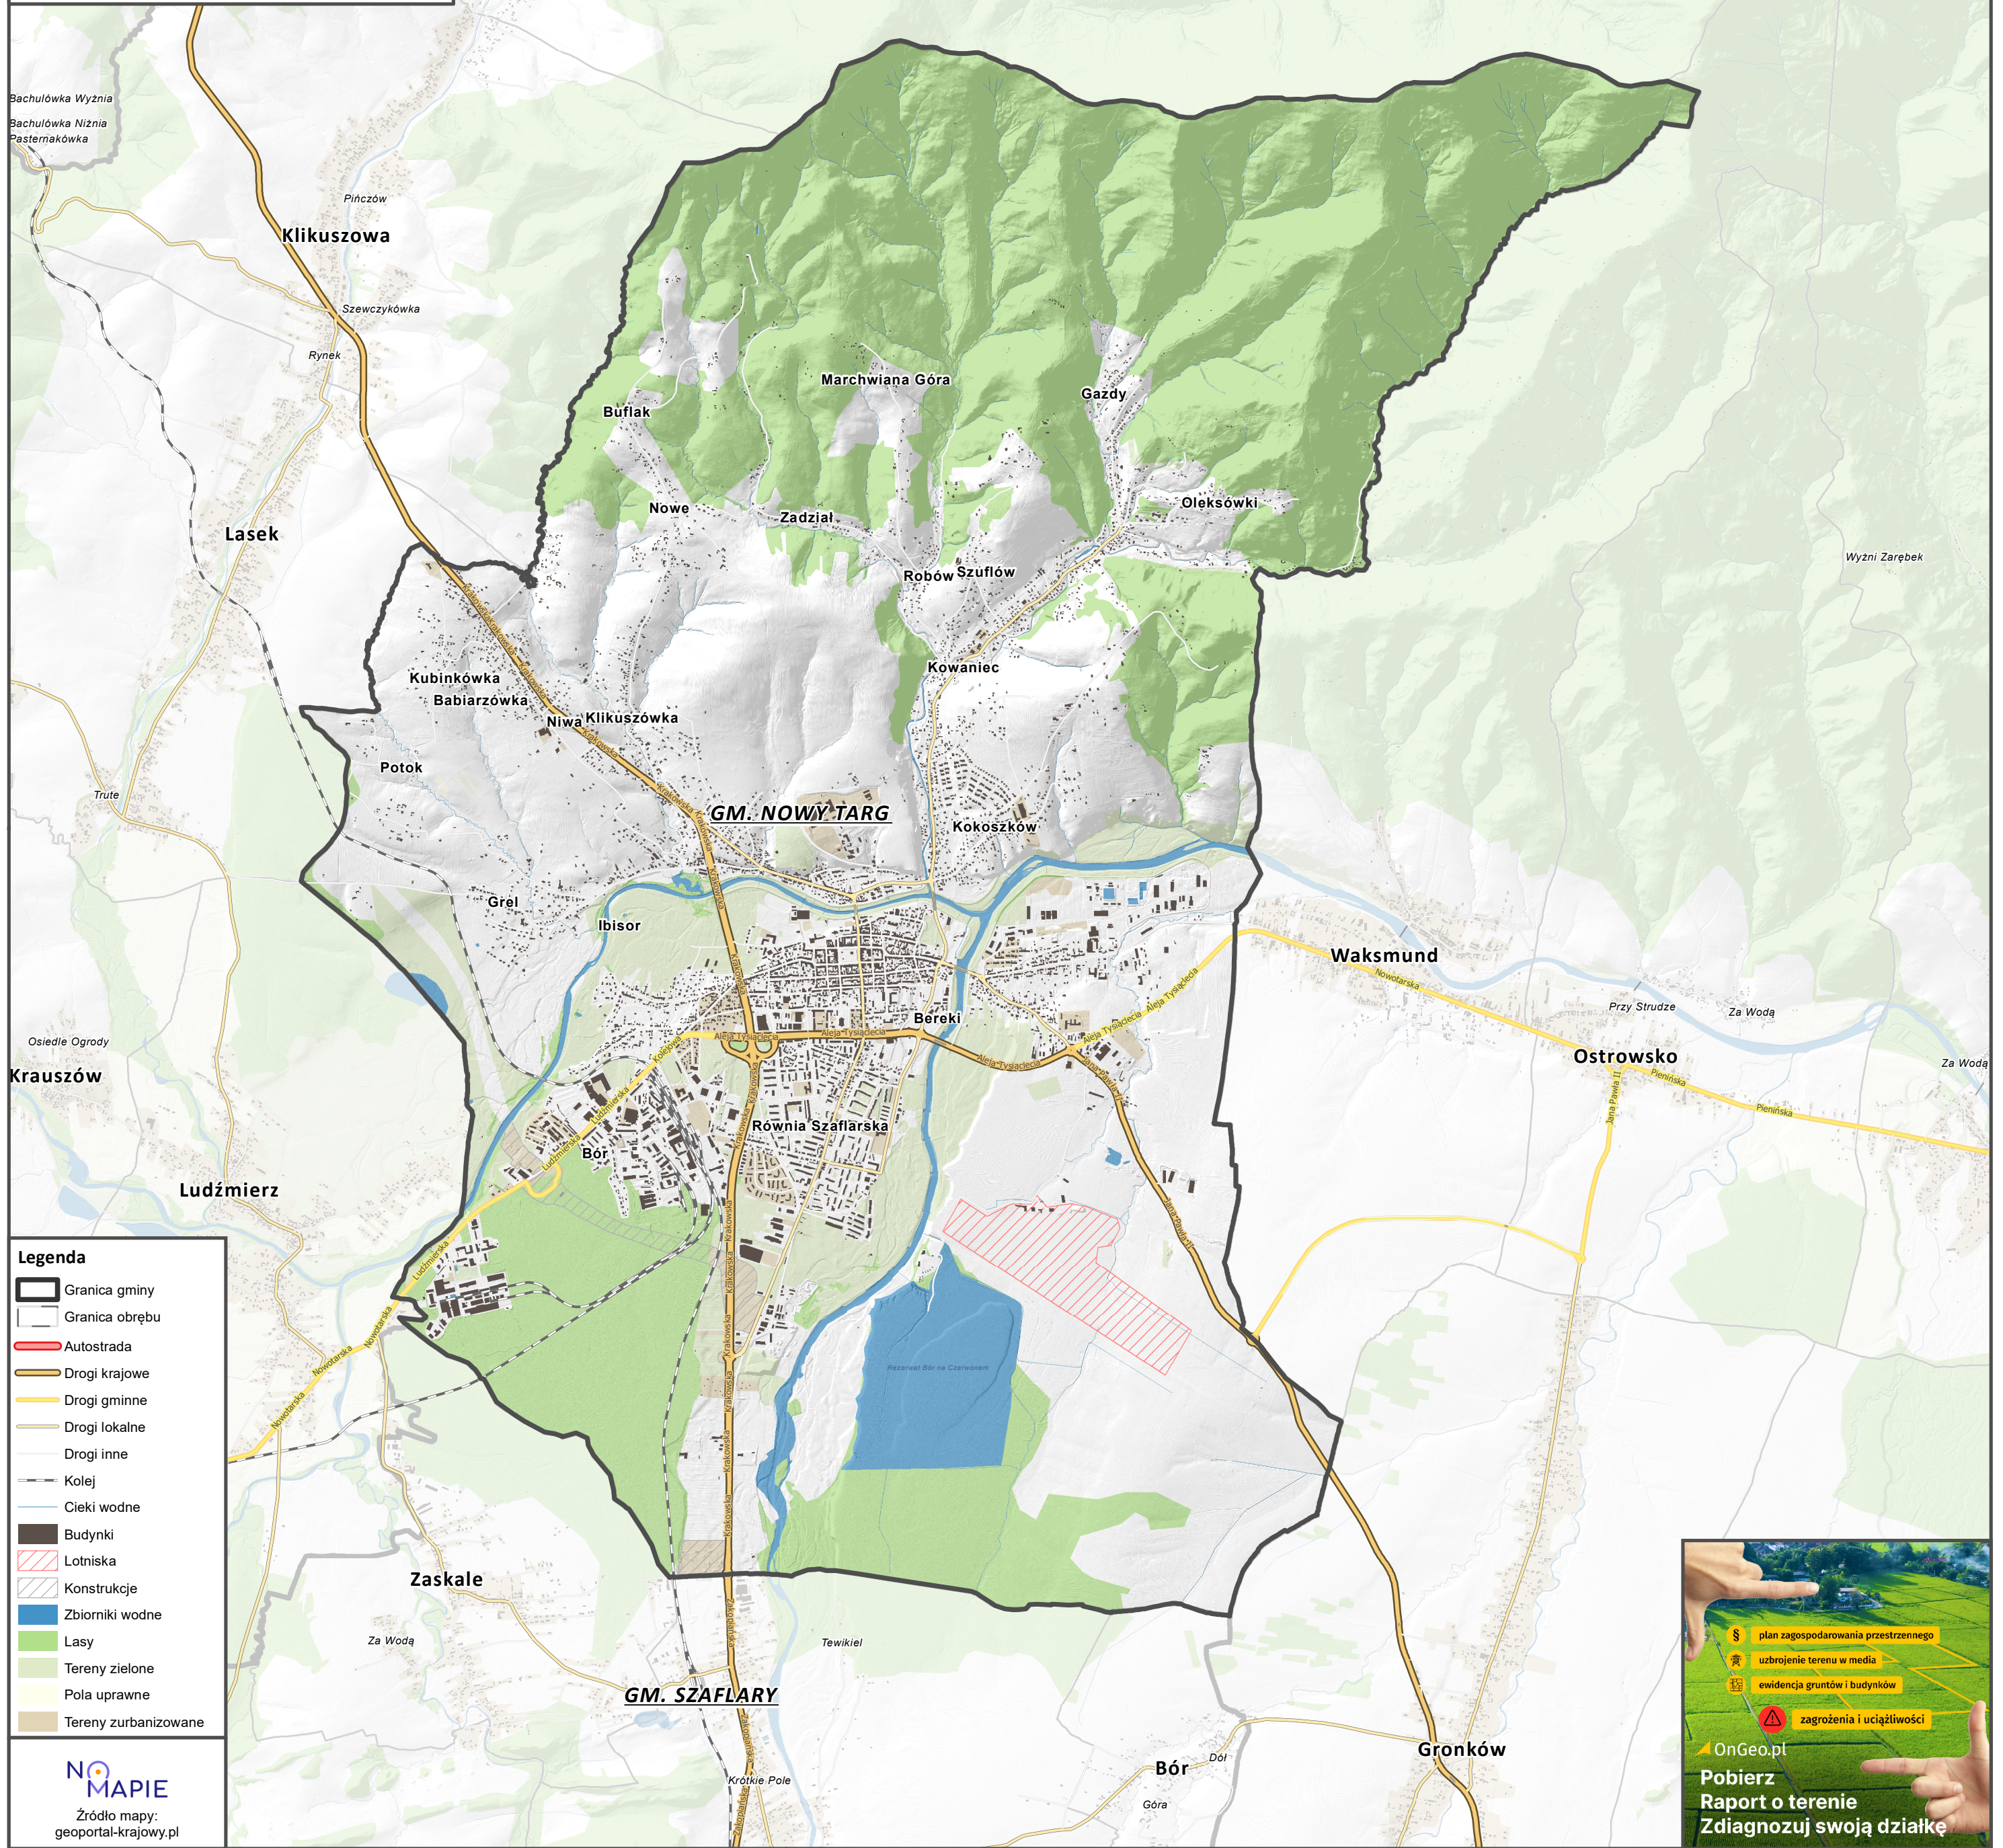

MAPA GMINY NOWY TARG

1:50 000

OnGeo.pl

- Legenda**
- Granica gminy
 - Granica obrębu
 - Autostrada
 - Drogi krajowe
 - Drogi gminne
 - Drogi lokalne
 - Drogi inne
 - Kolej
 - Cieki wodne
 - Budynki
 - Lotniska
 - Konstrukcje
 - Zbiorniki wodne
 - Lasy
 - Tereny zielone
 - Pola uprawne
 - Tereny zurbanizowane

NO MAPIE
Źródło mapy:
geoportal-krajowy.pl

- § plan zagospodarowania przestrzennego
- uzbrojenie terenu w media
- ewidencja gruntów i budynków
- ⚠ zagrożenia i uciążliwości

OnGeo.pl
**Pobierz
Raport o terenie
Zdiagnozuj swoją działkę**